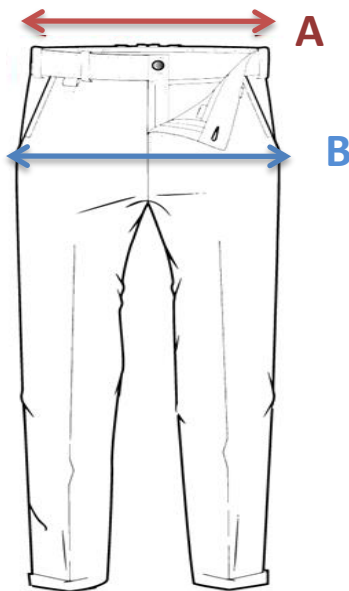

ΟΔΗΓΟΣ ΜΕΓΕΘΩΝ ΓΙΑ ΠΑΝΤΕΛΟΝΙΑ

Το παρακάτω μεγεθολόγιο είναι ένας οδηγός για να υπολογίσετε το μέγεθος σας . Υπάρχουν διαφοροποιήσεις αναλόγως την εταιρεία παραγωγής. Για οποιαδήποτε απορία σχετικά με το μεγεθολόγιο μην διστάσετε να επικοινωνήσετε μαζί μας για να σας βοηθήσουμε να βρείτε το σωστό νούμερο .

ΜΕΓΕΘΟΙ		42	44	46	48	50	52	54	56	58
A. Μέση	cm	42	44	46	48	50	52	54	56	58
	inch	32	34	36	38	40	42	44	46	48
B. Περιφέρεια	cm	53	55	57	59	61	63	65	67	69