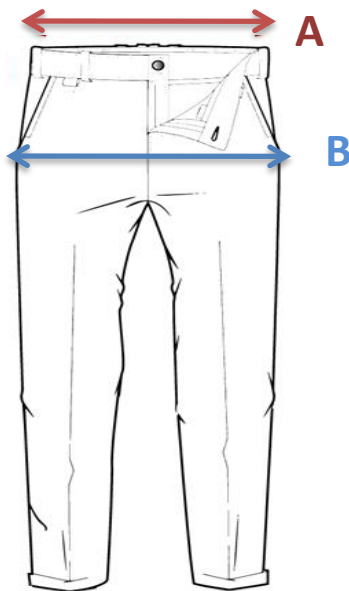

ΟΔΗΓΟΣ ΜΕΓΕΘΩΝ ΓΙΑ ΠΑΝΤΕΛΟΝΙΑ JEANS SLIM

Το παρακάτω μεγεθολόγιο είναι ένας οδηγός για να υπολογίσετε το μέγεθος σας . Υπάρχουν διαφοροποιήσεις αναλόγως την εταιρεία παραγωγής. Για οποιαδήποτε απορία σχετικά με το μεγεθολόγιο μην διστάσετε να επικοινωνήσετε μαζί μας για να σας βοηθήσουμε να βρείτε το σωστό νούμερο .

ΜΕΓΕΘΟΙ		32	33	34	36	38	40	42
A. Μέση	inch	32	34	36	38	40	42	44
B. Περιφέρεια	cm	54	55	56	58	60	62	64