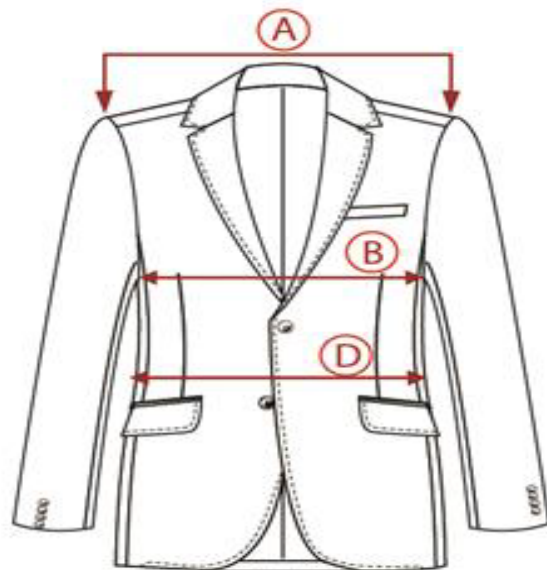

### COMFORT FIT

ΜΕΓΕΘΗ		M	L	XL	2XL	3XL
<b>A.</b> Κολάρο	cm	39	41	43	45	47
<b>B.</b> Στήθος	cm	57	61	65	69	73
<b>C.</b> Μανίκι	cm	64	65	66	67	67
<b>D.</b> Μήκος	cm	76	79	82	85	88

### SLIM FIT

ΜΕΓΕΘΗ		M	L	XL	2XL
<b>A.</b> Κολάρο	cm	39	41	43	45
<b>B.</b> Στήθος	cm	51	56	61	66
<b>C.</b> Μακρύ μανίκι	cm	64	65	66	67
<b>D.</b> Μήκος	cm	72	75	78	81