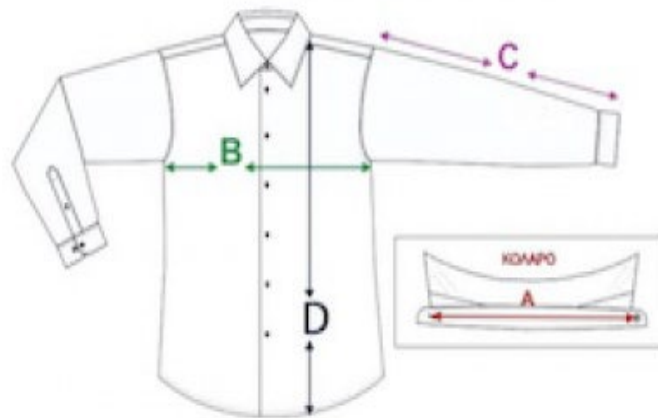

### COMFORT FIT

ΜΕΓΕΘΗ		M	L	XL	2XL	3XL
<b>A.</b> Κολάρο	cm	39	41	43	45	47
<b>B.</b> Στήθος	cm	57	61	65	69	73
<b>C.</b> Μανίκι	cm	64	65	66	67	67
<b>D.</b> Μήκος	cm	76	79	82	85	88

### SLIM FIT

ΜΕΓΕΘΗ		M	L	XL	2XL
<b>A.</b> Κολάρο	cm	39	41	43	45
<b>B.</b> Στήθος	cm	51	56	61	66
<b>C.</b> Μακρύ μανίκι	cm	64	65	66	67
<b>D.</b> Μήκος	cm	72	75	78	81