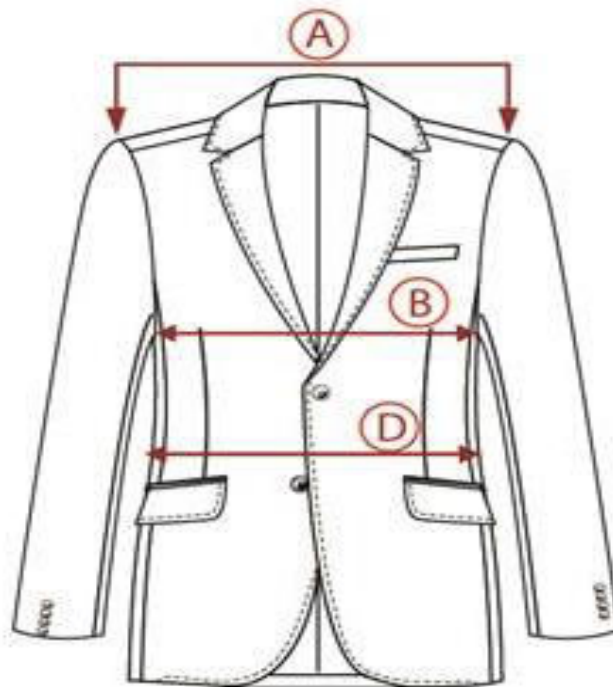

## COMFORT FIT

SIZE		M	L	XL	2XL	3XL
<b>A.</b> Collar	cm	39	41	43	45	47
<b>B.</b> Chest	cm	57	61	65	69	73
<b>C.</b> Sleeve	cm	64	65	66	67	67
<b>D.</b> Height	cm	76	79	82	85	88

### SLIM FIT

SIZE		M	L	XL	2XL
<b>A.</b> Collar	cm	39	41	43	45
<b>B.</b> Chest	cm	51	56	61	66
<b>C.</b> Long Sleeve	cm	64	65	66	67
<b>D.</b> Height	cm	72	75	78	81