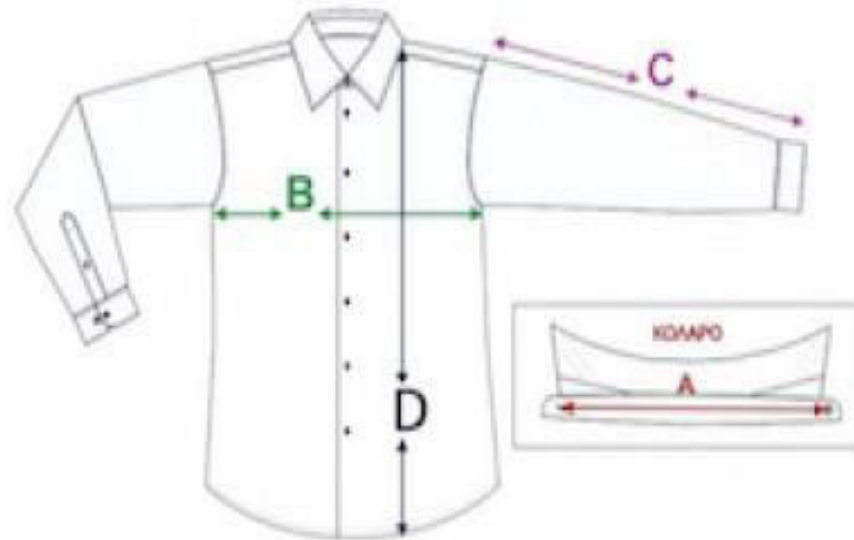

## COMFORT FIT

SIZE		M	L	XL	2XL	3XL
<b>A.</b> Collar	cm	39	41	43	45	47
<b>B.</b> Chest	cm	57	61	65	69	73
<b>C.</b> Sleeve	cm	64	65	66	67	67
<b>D.</b> Height	cm	76	79	82	85	88

### SLIM FIT

SIZE		M	L	XL	2XL
<b>A.</b> Collar	cm	39	41	43	45
<b>B.</b> Chest	cm	51	56	61	66
<b>C.</b> Long Sleeve	cm	64	65	66	67
<b>D.</b> Height	cm	72	75	78	81

SIZE		48	50	52	54	56	58	60	62	64
<b>A.</b> Shoulder	cm	48	49	50	51	52	53	54	56	58
<b>B.</b> Chest	cm	50	52	54	56	58	60	62	64	66
<b>D.</b> Waist	cm	48	50	52	54	56	58	60	62	64