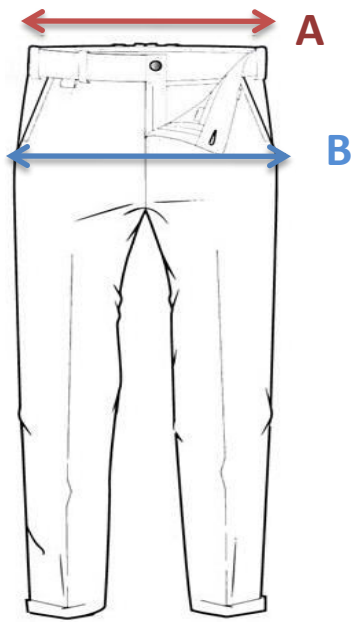

## COMFORT FIT

SIZE		M	L	XL	2XL	3XL
<b>A.</b> Collar	cm	39	41	43	45	47
<b>B.</b> Chest	cm	57	61	65	69	73
<b>C.</b> Sleeve	cm	64	65	66	67	67
<b>D.</b> Height	cm	76	79	82	85	88

### SLIM FIT

SIZE		M	L	XL	2XL
<b>A.</b> Collar	cm	39	41	43	45
<b>B.</b> Chest	cm	51	56	61	66
<b>C.</b> Long Sleeve	cm	64	65	66	67
<b>D.</b> Height	cm	72	75	78	81

SIZE		48	50	52	54	56	58	60	62	64
<b>A.</b> Shoulder	cm	48	49	50	51	52	53	54	56	58
<b>B.</b> Chest	cm	50	52	54	56	58	60	62	64	66
<b>D.</b> Waist	cm	48	50	52	54	56	58	60	62	64